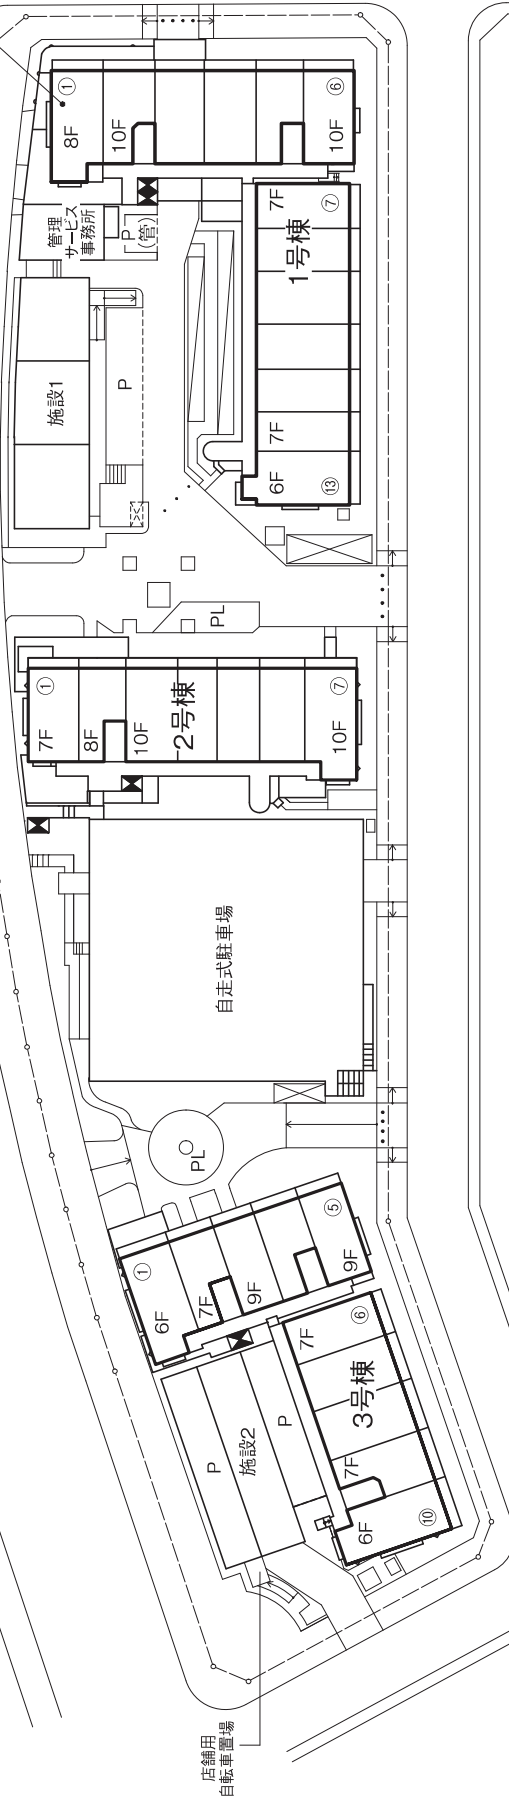

本牧いずみ公園

本牧せせらぎ公園

表通り(山下本牧磯子線)

バスストップ  
本牧宮原(横浜方面)

1F 集会場

店舗用  
自転車置き場

凡例

- F 階数
- 階数
- 敷地境界線
- エレベーター
- 車止め
- 自転車置き場
- P(管) 管理用駐車場
- P 平面式駐車場(施設用)
- ゴミ置場
- 施設用ゴミ置場

※住戸番号は(①~⑬)の順にふられています。

※この配置図は、工事の關係上一部変更することがあります。

また配置図に記載されない微細な工物や高低差(階段・擁壁・法面)等もございます。